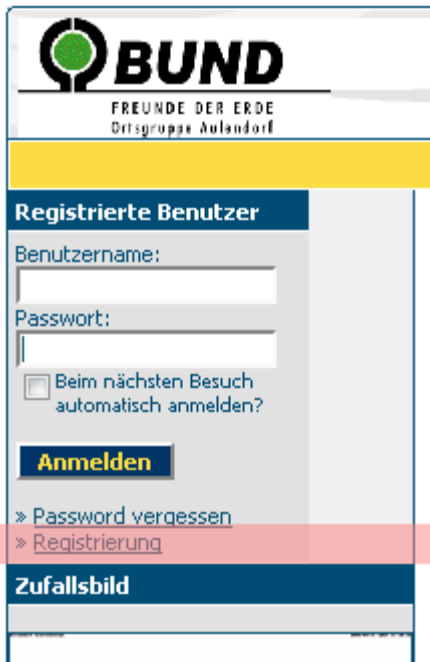

Anleitung zur Registrierung (= erstmalige Anmeldung) in der [Bildergalerie](#)

Ohne Anmeldung können Sie nur folgende Funktionen der Galerie nutzen:

1. Ansehen der Bilder
2. Bewerten der Bilder
3. Verschicken einer digitalen Postkarte

Mit Anmeldung können Sie zusätzliche folgende Funktionen der Galerie nutzen:

1. Hochladen von eigenen Schnappschüssen
2. Download der Schnappschüsse auf den eigenen Rechner
3. Sammeldownload von mehreren Bildern über den Leuchtkasten
4. Kommentieren von Bildern

Um sich anmelden zu können, müssen Sie sich einmalig registrieren. Die wichtigen Felder sind in den Bildern rot markiert.

1. Im linken Bereich den Link „Registrierung“ anklicken.

2. Nun müssen Sie den Nutzungsbedingungen zustimmen, indem Sie auf den Button „Akzeptieren“ klicken.